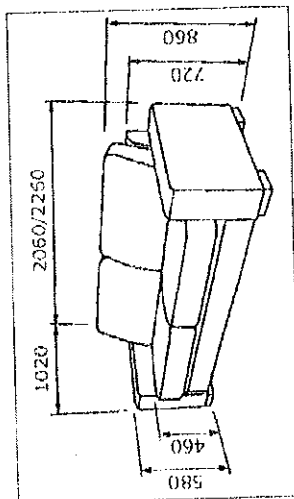

СХЕМИ НА НЕОБХОДИМОТО ОБЗАВЕЖДАНЕ НА СТАИ ЗА РАЗЛИТ НА ДЕЦА ПОСТРАДАЛИ ОТ ПРЕСТЪПЛЕНИЕ

Детски дървени столчета без остри ръбове

Посетителски столове - плат

Детска масичка със заоблени ръбове

Шкаф за играчки

Диван - двойка 2250/1020/850 плат

Копчетата за боклук за офис - метално, решетъчно с Ф 26 см и височина 28 см

Правя закачалка за фойске, стояща с мин. височина 1,70 м

Заседателна маса и плот за изслушване, работна маса 1000/70/75