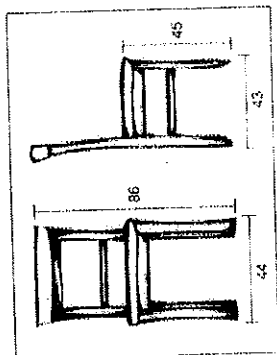

СХЕМИ НА НЕОБХОДИМОТО ОБЗАВЕЖДАНЕ НА СТАИ ЗА РАЗЛИТ НА ДЕЦА ПОСТРАДАЛИ ОТ ПРЕСТЪПЛЕНИЕ

Детски дървени столчета без остри ръбове

Посетителски столове - плат

Детска масичка със заоблени ръбове

Шкаф за играчки

Диван - двойка 2250/1020/850 плат

Копчетата за боклук за офис - метално, решетъчно с Ф 26 см и височина 28 см

Правя закачалка за фойске, стояща с мин. височина 1,70 м

Заседателна маса и плот за изслушване, работна маса 1000/70/75